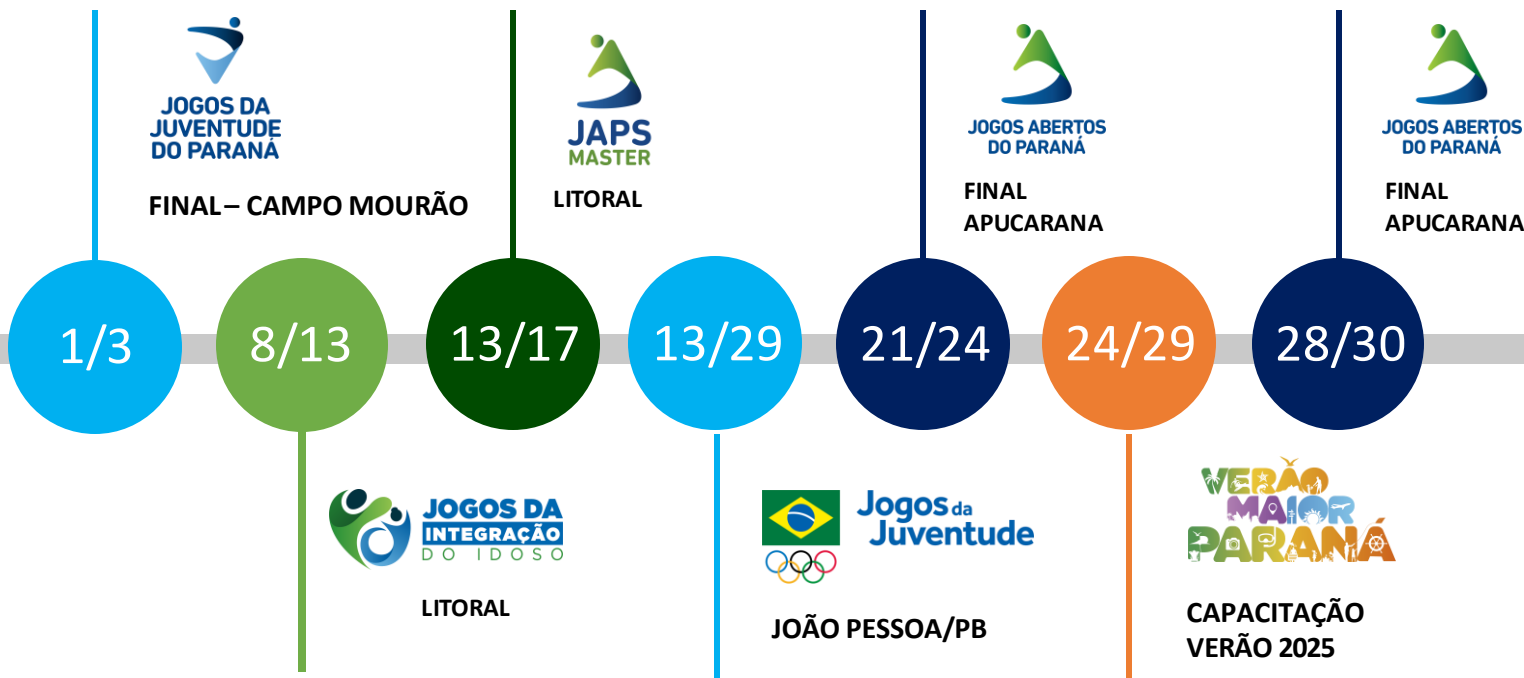

9 - DIA DOS PAIS

2024

SETEMBRO

2024

SETEMBRO						
DOM	SEG	TER	QUA	QUIN	SEX	SÁB
1	2	3	4	5	6	7
8	9	10	11	12	13	14
15	16	17	18	19	20	21
22	23	24	25	26	27	28
29	30					

07 - DIA DA INDEPENDÊNCIA DO BRASIL

OUTUBRO

2024

OUTUBRO						
DOM	SEG	TER	QUA	QUIN	SEX	SÁB
		1	2	3	4	5
6	7	8	9	10	11	12
13	14	15	16	17	18	19
20	21	22	23	24	25	26
27	28	29	30	31		

12 - DIA DE NOSSA SENHORA ABRILEIRA
17 - DIA DAS CRIANÇAS

NOVEMBRO

2024

NOVEMBRO						
DOM	SEG	TER	QUA	QUIN	SEX	SÁB
					1	2
3	4	5	6	7	8	9
10	11	12	13	14	15	16
17	18	19	20	21	22	23
24	25	26	27	28	29	30

15 - FIM DOS
15 - PROCLAMAÇÃO DA REPÚBLICA
20 - DIA DA CONSCIENTIZAÇÃO NEGRA

DEZEMBRO

2024

DEZEMBRO						
DOM	SEG	TER	QUA	QUIN	SEX	SÁB
1	2	3	4	5	6	7
8	9	10	11	12	13	14
15	16	17	18	19	20	21
22	23	24	25	26	27	28
29	30	31				

25 - NATAL

13

FIM DO ANO LETIVO