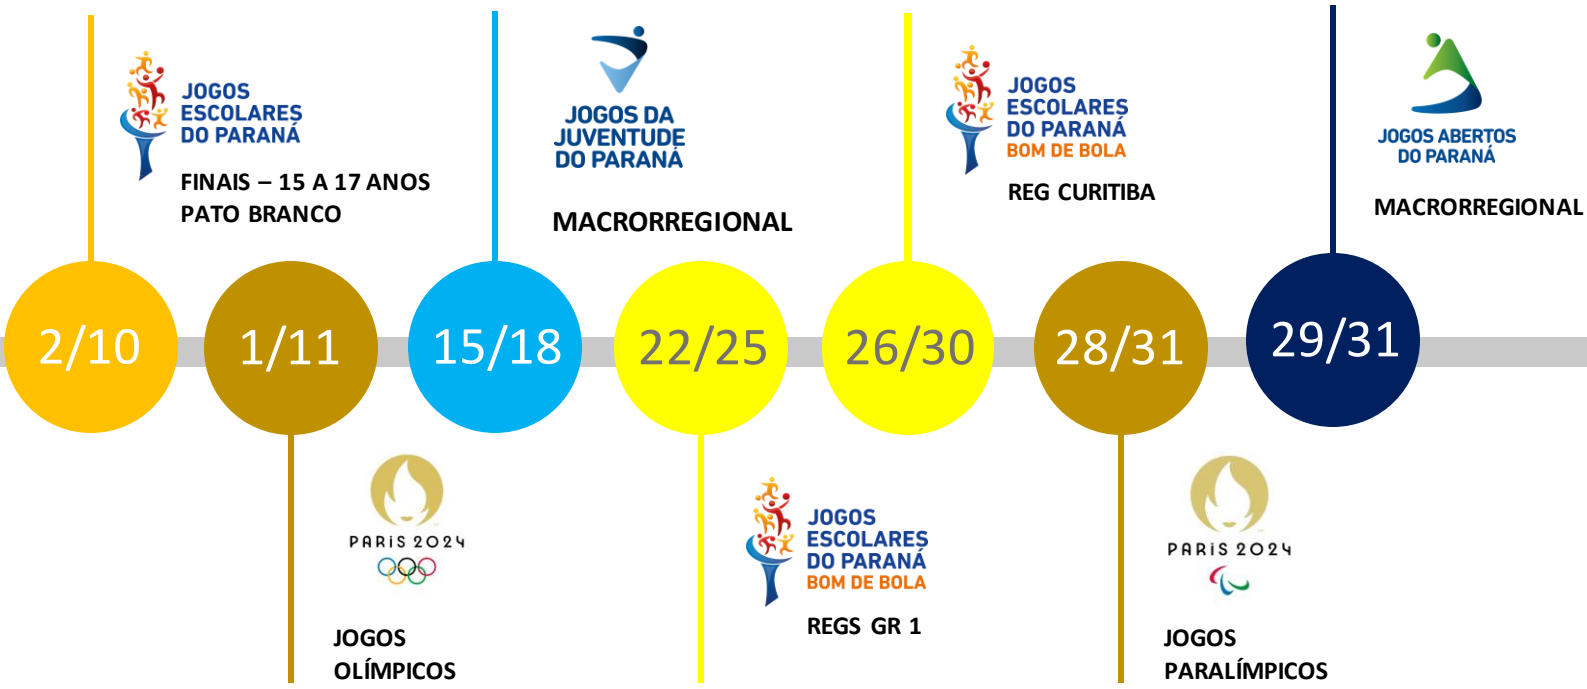

JUNHO

2024

JUNHO						
DOM	SEG	TER	QUA	QUIN	SEX	SÁB
						1
2	3	4	5	6	7	8
9	10	11	12	13	14	15
16	17	18	19	20	21	22
23 30	24	25	26	27	28	29
<small>12 - DIA DOS NAMORADOS 24 - DIA DE SÃO JOÃO</small>						

JULHO

2024

JULHO						
DOM	SEG	TER	QUA	QUIN	SEX	SÁB
	1	2	3	4	5	6
7	8	9	10	11	12	13
14	15	16	17	18	19	20
21	22	23	24	25	26	27
28	29	30	31			

AGOSTO

AGOSTO						
DOM	SEG	TER	QUA	QUIN	SEX	SÁB
				1	2	3
4	5	6	7	8	9	10
11	12	13	14	15	16	17
18	19	20	21	22	23	24
25	26	27	28	29	30	31

9 - DIA DOS PAIS

2024

SETEMBRO

2024

SETEMBRO						
DOM	SEG	TER	QUA	QUIN	SEX	SÁB
1	2	3	4	5	6	7
8	9	10	11	12	13	14
15	16	17	18	19	20	21
22	23	24	25	26	27	28
29	30					

07 - DIA DA INDEPENDÊNCIA DO BRASIL

OUTUBRO

2024

OUTUBRO						
DOM	SEG	TER	QUA	QUIN	SEX	SÁB
		1	2	3	4	5
6	7	8	9	10	11	12
13	14	15	16	17	18	19
20	21	22	23	24	25	26
27	28	29	30	31		

12 - DIA DE NOSSA SENHORA ABRILEIRA
17 - DIA DAS CRIANÇAS

NOVEMBRO

2024