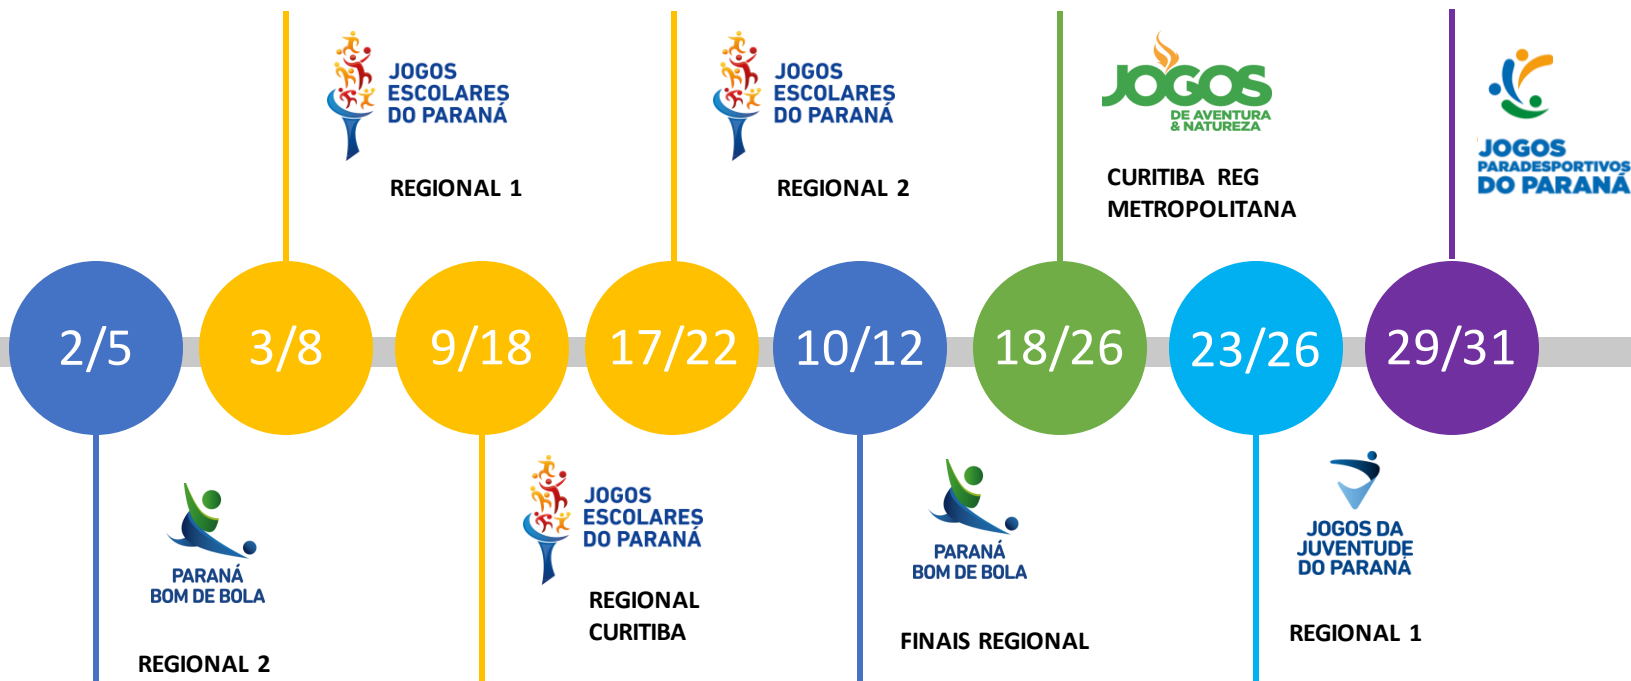

2024

ABRIL

2024

ABRIL						
DOM	SEG	TER	QUA	QUIN	SEX	SÁB
	1	2	3	4	5	6
7	8	9	10	11	12	13
14	15	16	17	18	19	20
21	22	23	24	25	26	27
28	29	30				

21 - TIRADENTES
22 - DESCORRIMENTO DO BRASIL

25/28

PARANÁ
BOM DE BOLA

REGIONAL 1

MAIO

2024

MAIO						
DOM	SEG	TER	QUA	QUIN	SEX	SÁB
			1	2	3	4
5	6	7	8	9	10	11
12	13	14	15	16	17	18
19	20	21	22	23	24	25
26	27	28	29	30	31	

01 - DIA DO TRABALHO
12 - DIA DAS MÃES
30 - CORPUS CHRISTI

JUNHO

2024

JUNHO						
DOM	SEG	TER	QUA	QUIN	SEX	SÁB
						1
2	3	4	5	6	7	8
9	10	11	12	13	14	15
16	17	18	19	20	21	22
23 30	24	25	26	27	28	29
<small>12 - DIA DOS NAMORADOS 24 - DIA DE SÃO JOÃO</small>						

2024

OUTUBRO						
DOM	SEG	TER	QUA	QUIN	SEX	SÁB
		1	2	3	4	5
6	7	8	9	10	11	12
13	14	15	16	17	18	19
20	21	22	23	24	25	26
27	28	29	30	31		

12 - DIA DE NOSSA SENHORA ABRILEIRA
17 - DIA DAS CRIANÇAS

NOVEMBRO

2024