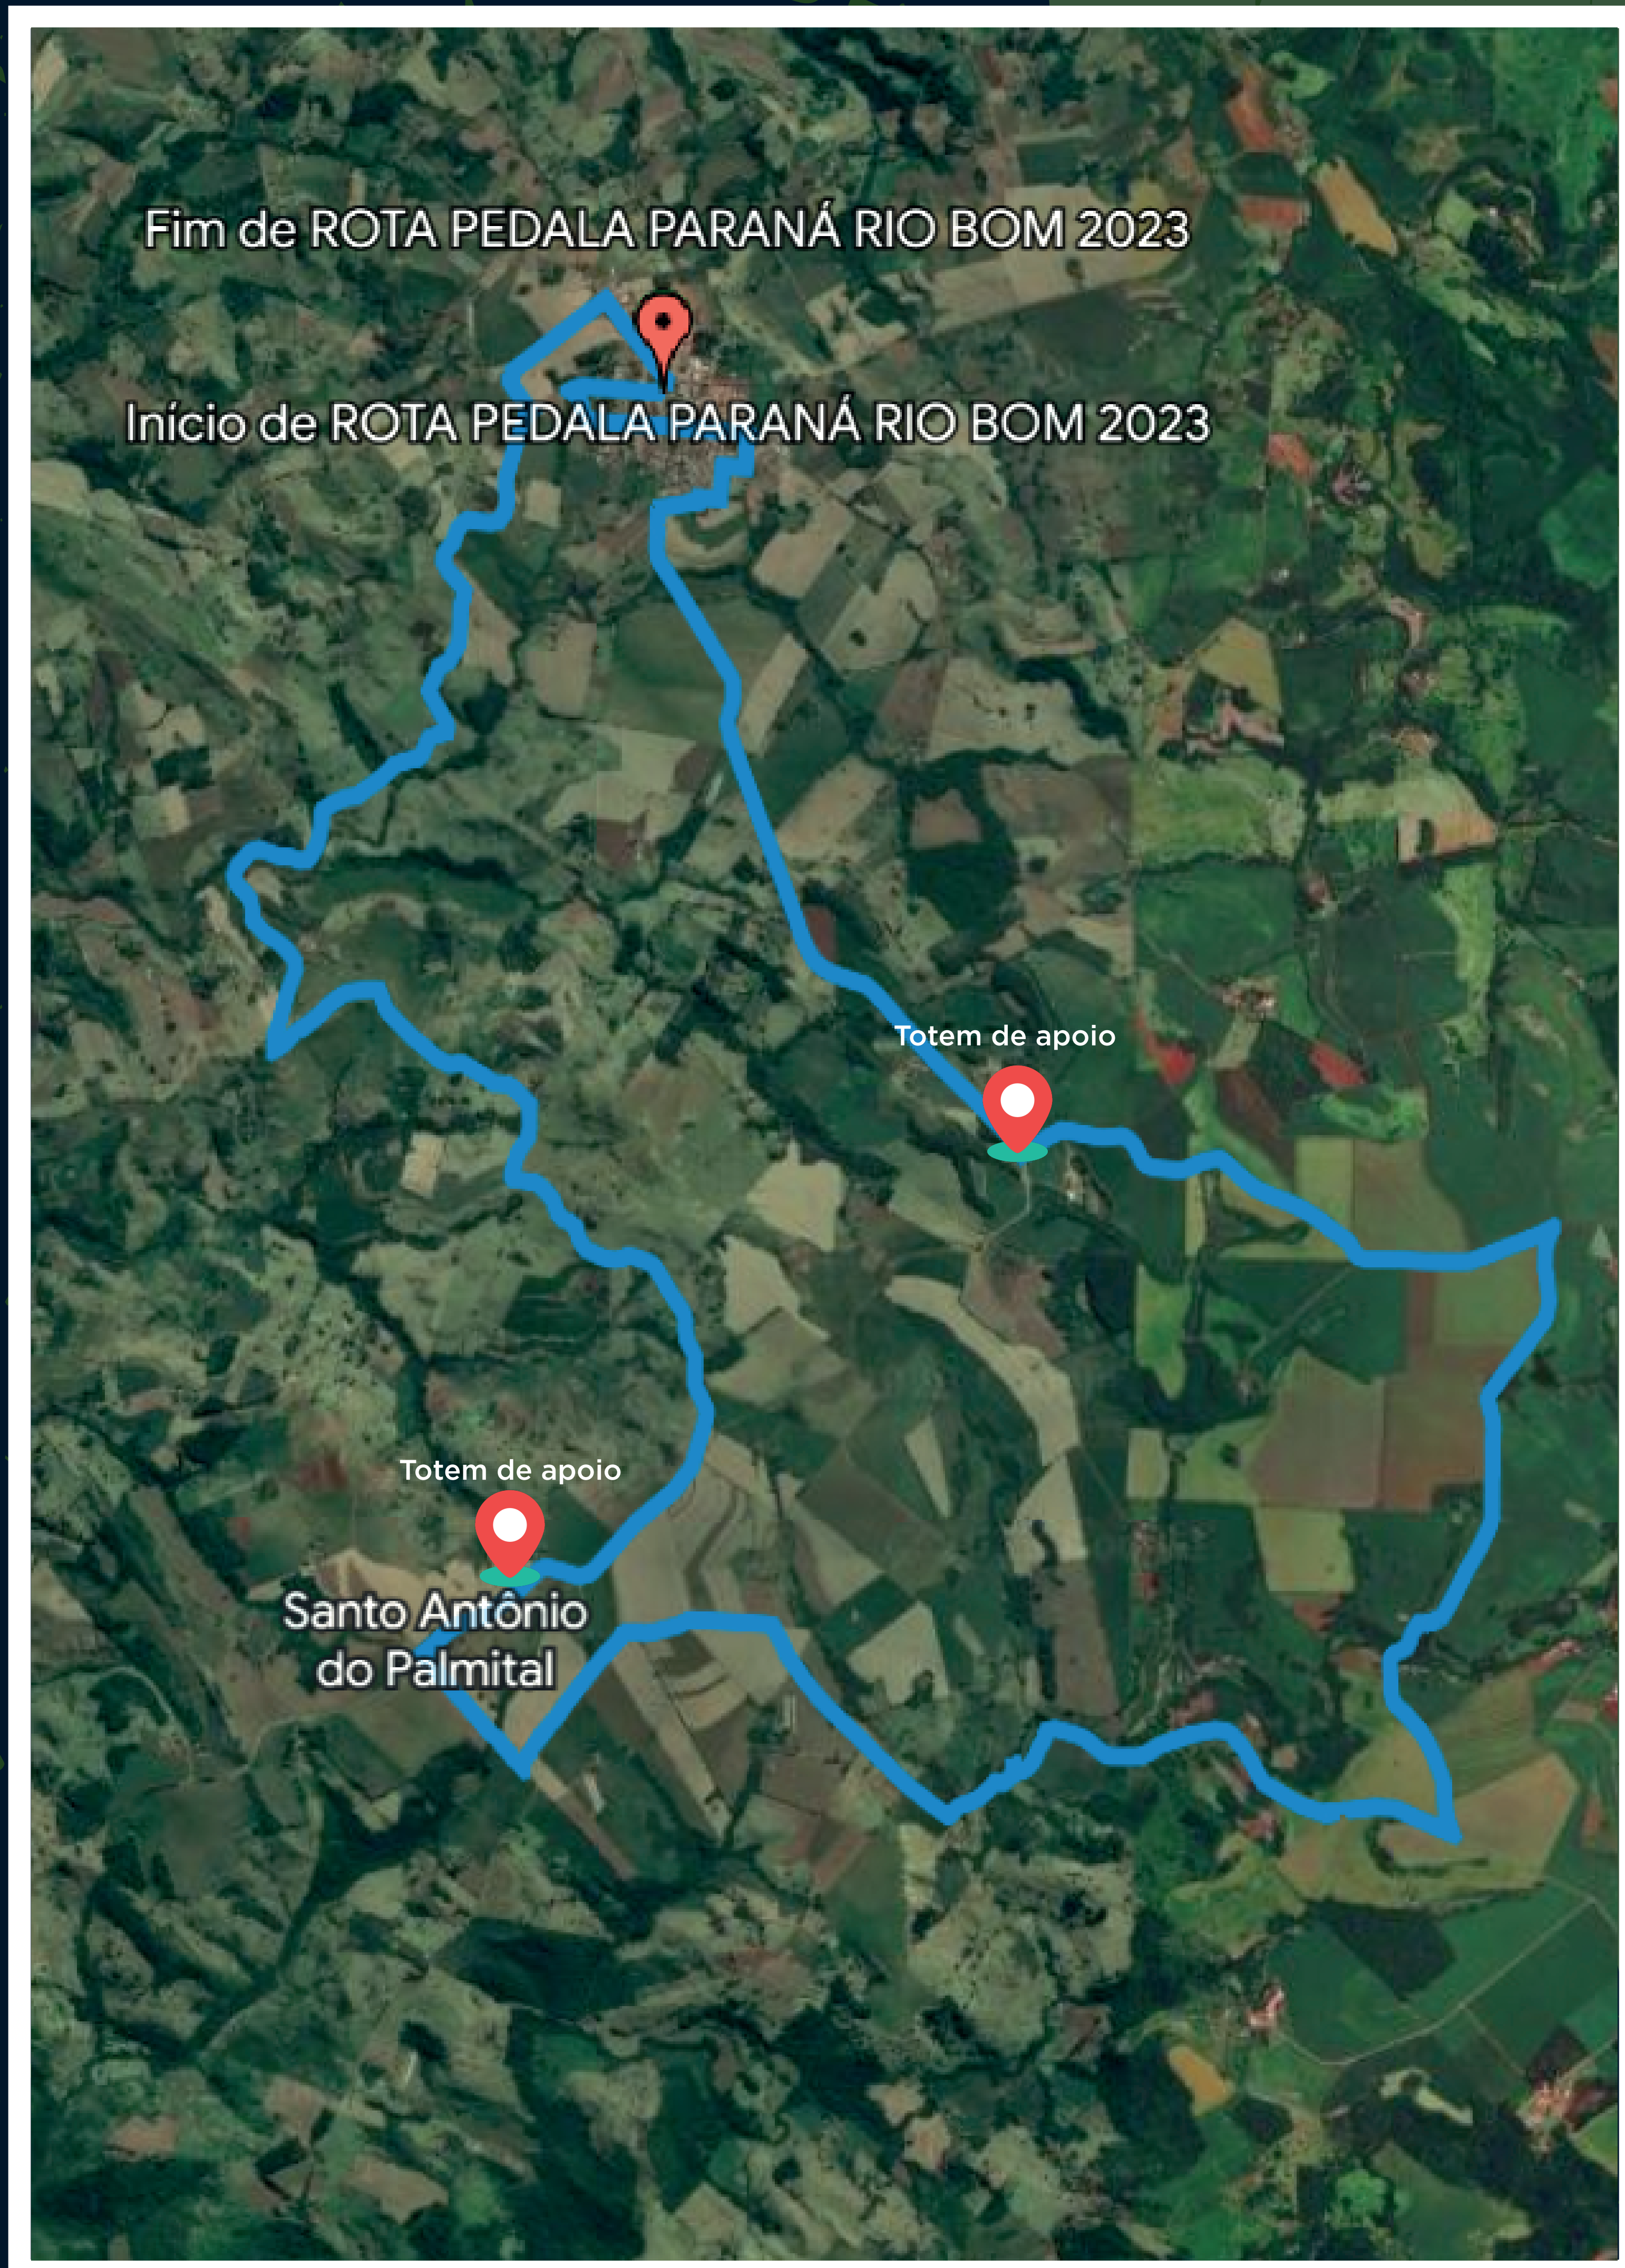

PROGRAMA **PEDALA** **PARANÁ**

CICLORROTA RIO BOM

Distância: 34,6 km - Elevação máxima: 765 m

Estação construída com madeira de reflorestamento e lixo reciclável recolhido das trilhas e aglutinados em forma de placa e lixeira.

RIO BOM - PARANÁ - BRASIL

-23.7614493,-51.4225435

PREFEITURA DE
RIO BOM
CONSTRUINDO CIDADANIA

PARANÁ
GOVERNO DO ESTADO
SECRETARIA DO ESPORTE

 [pedalapr](#)  [pedalaparana](#)