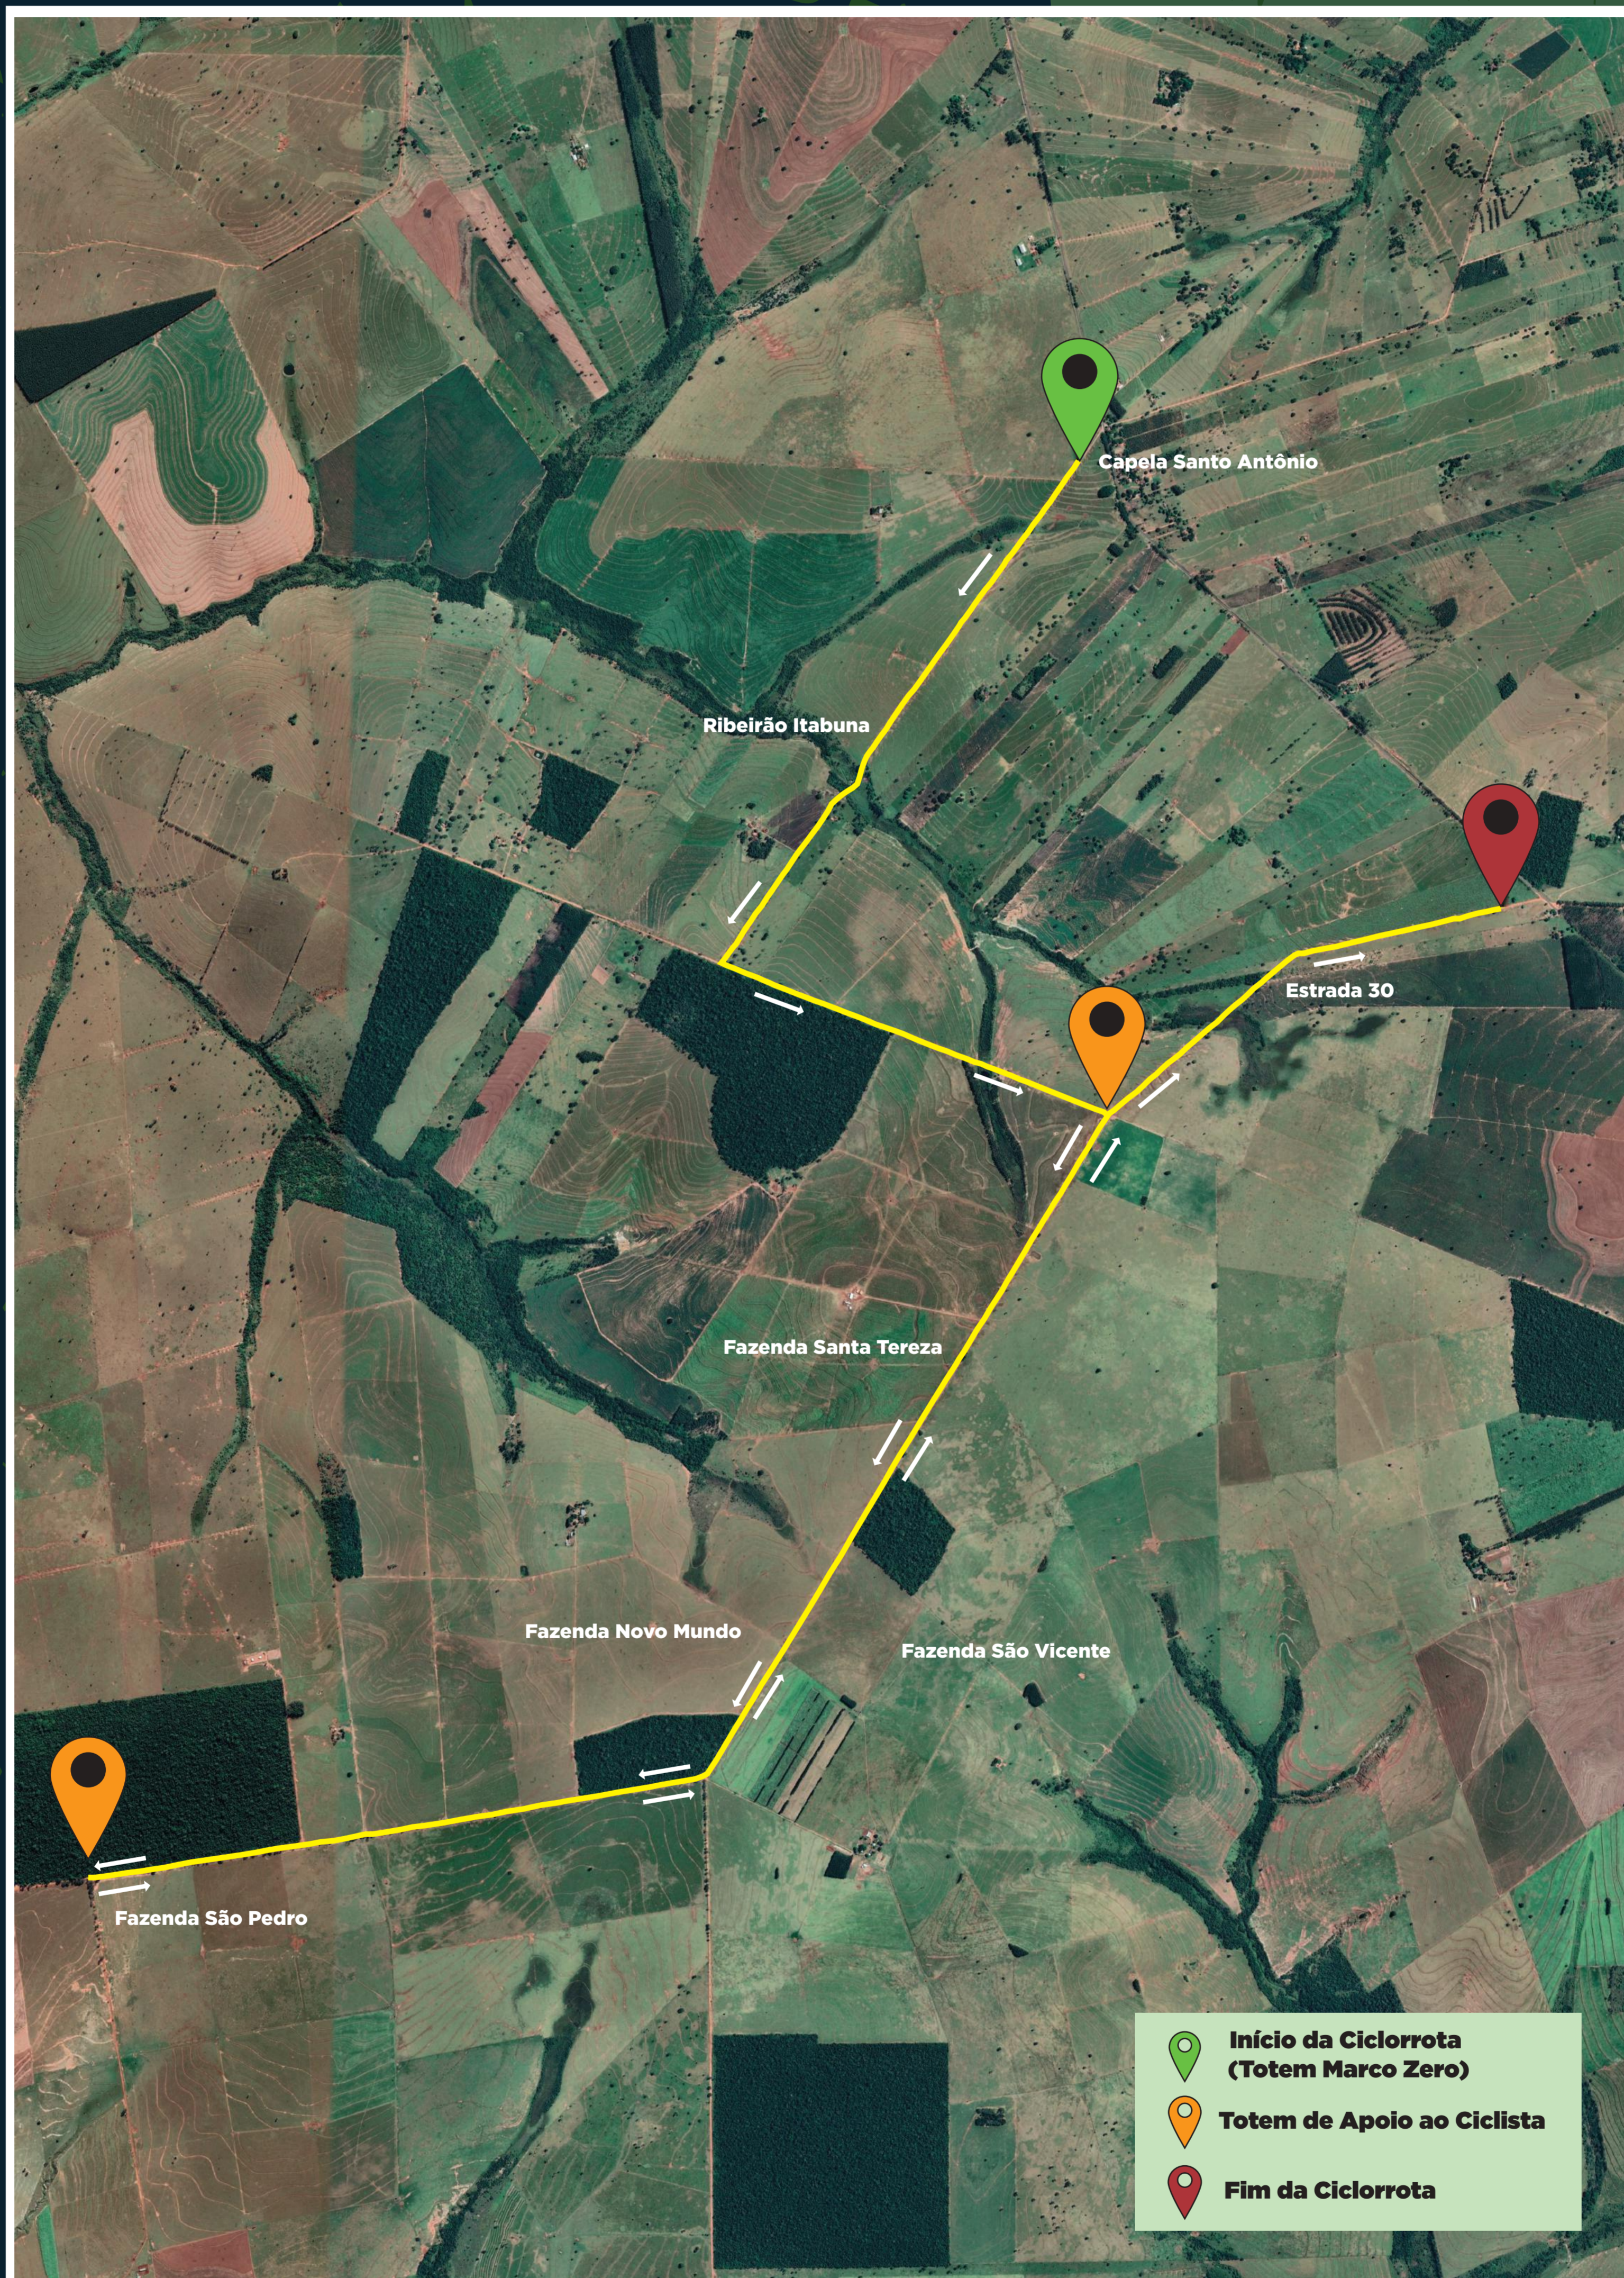

PROGRAMA

PEDALA

PARANÁ

CICLORROTA PARAÍSO

Trajetos de 23,1 km e altimetria de 177 m

Estação construída com madeira de reflorestamento e lixo reciclável recolhido das trilhas e aglutinados em forma de placa e lixeira.

ALTO PARAÍSO - PARANÁ - BRASIL

23°32'53.304"S 53°43'1.236"O

 [pedalapr](#)  [pedalaparana](#)