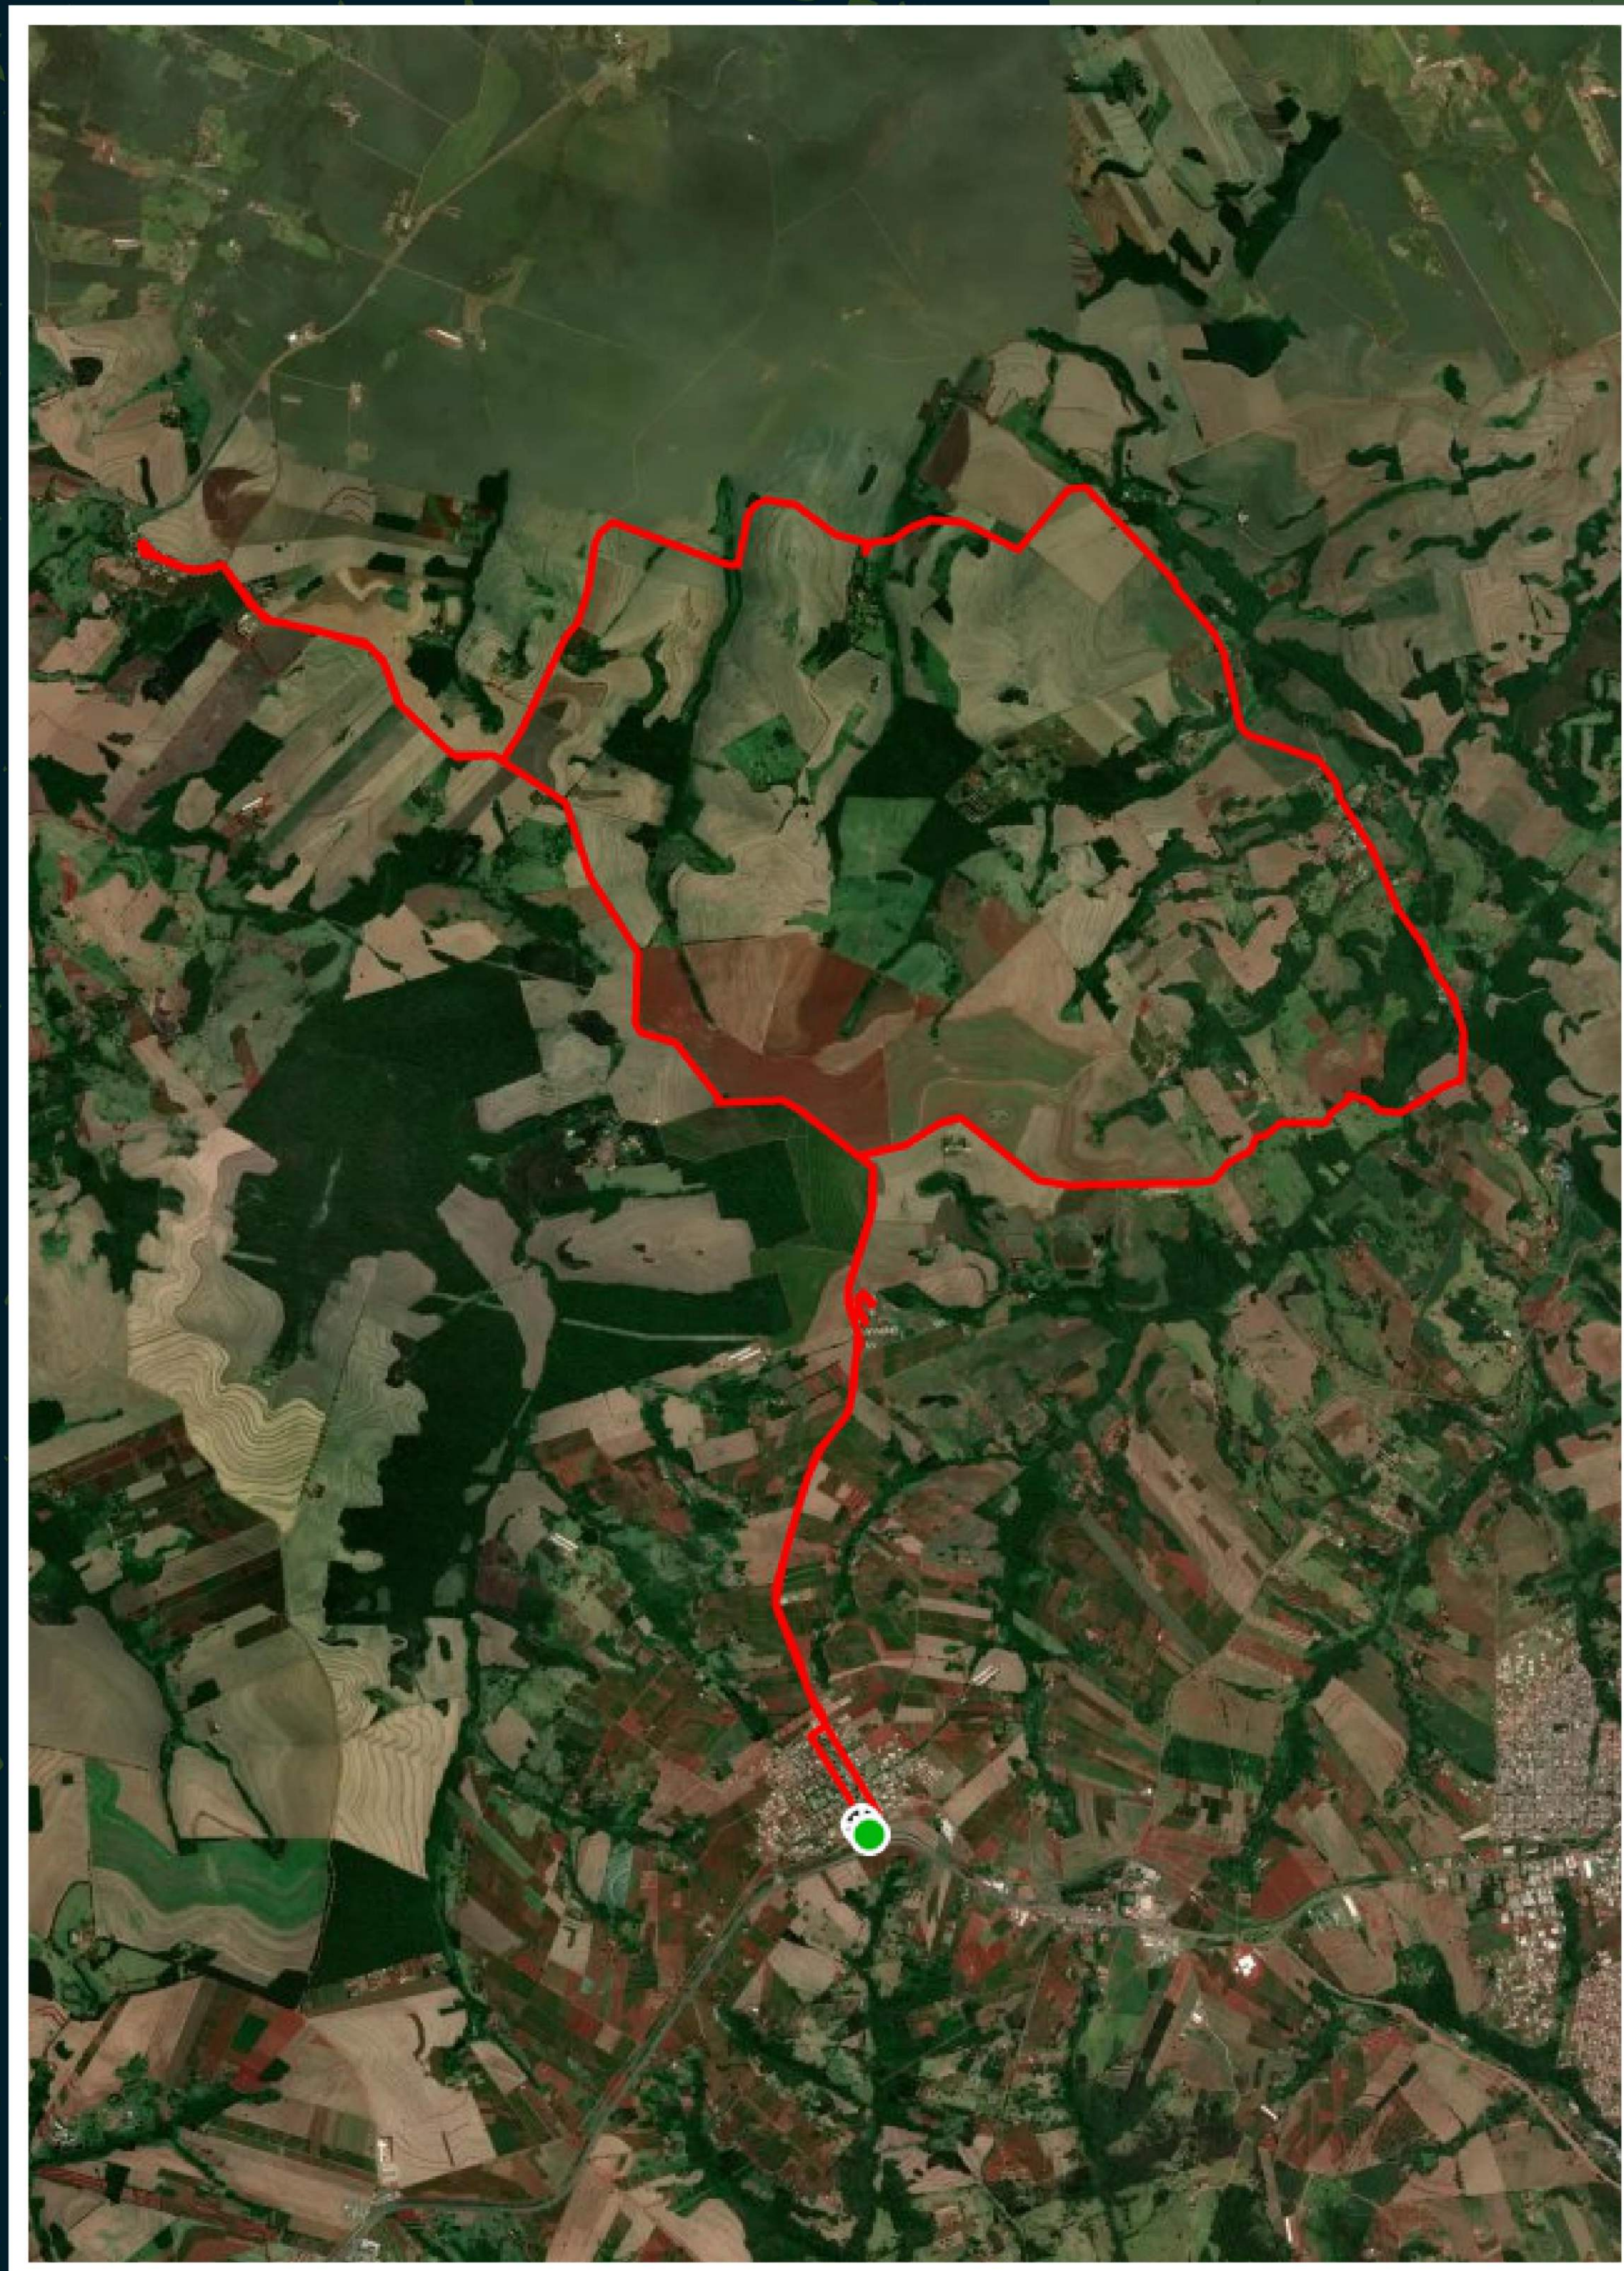

PROGRAMA

PEDALA

PARANÁ 

CICLORROTA ESTRADA BELA - APUCARANA

Trajetos de 38km e altimetria de 623m

Estação construída com madeira de reflorestamento e lixo reciclável recolhido das trilhas e aglutinados em forma de placa e lixeira.

APUCARANA - PARANÁ - BRASIL